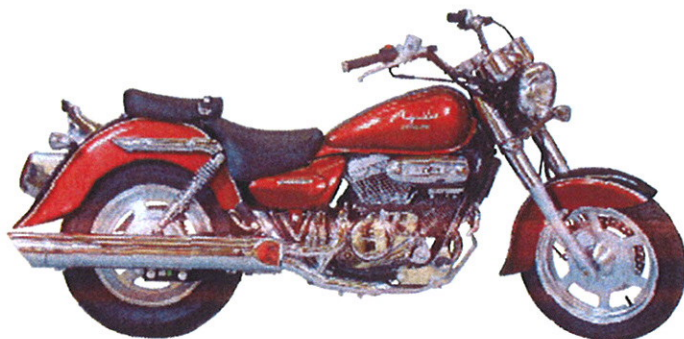

GV 250 Aquila

Tilbehør og service dele

MAX

MC Parts

Sarupvej 38 • DK-6470 Sydals • Danmark
 Tel: +45 74 40 48 61
 CVR-nr.: 37 42 10 57
 Mail: info@maxmcparts.dk • www.maxmcparts.dk

VARE	REF. NR.
Beslag til topboks	YH6699
Beslag til sidetasker (Givi/Kappa)	YZ2017
Fodplader sæt	YH4308
Sissybar Mini	YZ2015
Sissybar Hyosung, chrome	YH6606
Sidetasker beslag	YZ2014
Motor bøjle	YZ2016
MC garage	YZ2011
Sidetasker, sort	YZ4304
Beslag til sidetasker, chrome	YZ4305
Vindskærm	YZ4308
Monteringsæt til vindskærm	YZ4309
BREMSEKLODSE	
Årg. 01-12	
For, Vesrah	VD-131JL
Bag, Vesrah	VB-309KV
DÆK	
Fordæk, K65 110/90 H16	
Bagdæk, K65 150/80 H16	200228
TÆNDRØR	
CR8E NGK Årg. 04-12	210075
BATTERI	
YTX7A-BS, Race pro	161366
KÆDE OG TANDHJUL	
Fortandhjul 14 T	6002/14T
Bagtandhjul 46 T	8003/46T
Kæde RK 520 XSOZI	053009
Kædekit	
OLIE	
1 liter Silkolene Pro 4 10W-40	722410010
4 liter Silkolene Pro 4 10W-40	722410040
Kædespray Silkolene Pro Chain	770015004
OLIE FILTER	
Hyosung, årg. 05-12	16510-05240HAS
LUFTFILTER	
Hyosung, årg. 05-12	13780-SG5100SVC